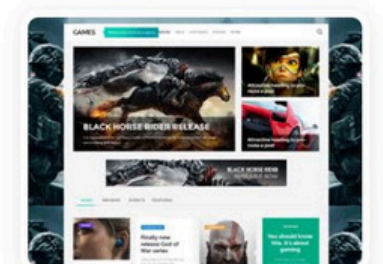

Przykładowe szablony

Ultra Coffee [DEMO](#)

Ultra Construction [DEMO](#)

Ultra Contractor [DEMO](#)

Ultra Craft [DEMO](#)

Ultra eBook [DEMO](#)

Ultra eCommerce [DEMO](#)

Ultra Games [DEMO](#)

Ultra Horizontal [DEMO](#)

Ultra Interior [DEMO](#)

Ultra Jewelry [DEMO](#)

Ultra Kids [DEMO](#)

Ultra Lawyer [DEMO](#)

Pełna lista szablonów znajduje się na naszej stronie

Porównanie ofert

| Rodzaj oferty |  mini |  mini+sm |  medium |  medium+sm |  Maxi+sm |
|--|--|---|---|---|---|
|  Cena | 199 zł | 399 zł | 699 zł | 899 zł | 1499 zł |
|  Responywność | Tak | Tak | Tak | Tak | Tak |
|  SEO | Tak | Tak | Tak | Tak | Tak |
|  Nowoczesny wygląd strony | Tak | Tak | Tak | Tak | Tak |
|  Copywriting | Tak | Tak | Tak | Tak | Tak |
|  System zarządzania treścią | Nie | Nie | Tak | Tak | Tak |
|  Konta na social mediach | Nie | Tak | Nie | Tak | Tak |
|  Liczba podstron | 5 | 5 | bez limitu | bez limitu | bez limitu |
|  Wsparcie techniczne | Tak | Tak | Tak | Tak | Tak |
|  Indywidualne projekt | Nie | Nie | Nie | Nie | TAK |