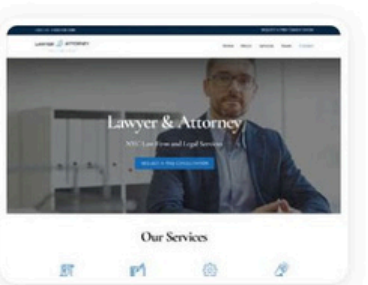

Przykładowe szablony

Ultra Coffee [DEMO](#)

Ultra Construction [DEMO](#)

Ultra Contractor [DEMO](#)

Ultra Craft [DEMO](#)

Ultra eBook [DEMO](#)

Ultra eCommerce [DEMO](#)

Ultra Games [DEMO](#)

Ultra Horizontal [DEMO](#)

Ultra Interior [DEMO](#)

Ultra Jewelry [DEMO](#)

Ultra Kids [DEMO](#)

Ultra Lawyer [DEMO](#)

Pełna lista szablonów znajduje się na naszej stronie

Porównanie ofert

| Rodzaj oferty |  mini |  mini+sm |  medium |  medium+sm |  Maxi+sm |
|--|--|---|---|---|---|
|  Cena | 199 zł | 399 zł | 699 zł | 899 zł | 1499 zł |
|  Responywność | Tak | Tak | Tak | Tak | Tak |
|  SEO | Tak | Tak | Tak | Tak | Tak |
|  Nowoczesny wygląd strony | Tak | Tak | Tak | Tak | Tak |
|  Copywriting | Tak | Tak | Tak | Tak | Tak |
|  System zarządzania treścią | Nie | Nie | Tak | Tak | Tak |
|  Konta na social mediach | Nie | Tak | Nie | Tak | Tak |
|  Liczba podstron | 5 | 5 | bez limitu | bez limitu | bez limitu |
|  Wsparcie techniczne | Tak | Tak | Tak | Tak | Tak |
|  Indywidualne projekt | Nie | Nie | Nie | Nie | TAK |