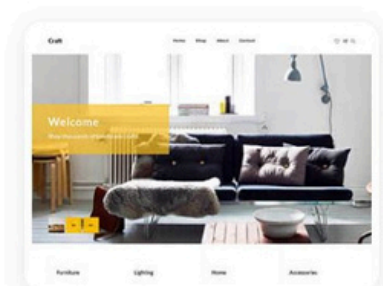

CO ZAWIERA OFERTA

● Strona Internetowa

- Gotowy szablon strony internetowej z możliwością wyboru spośród wielu atrakcyjnych wzorów.
- Strona dostosowana do wszystkich urządzeń: komputery, tablety, telefony.
- Integracja z mediami społecznościowymi.
- Formularz kontaktowy, mapa lokalizacji i inne przydatne elementy.
- System CMS (łatwe zarządzanie treścią) - Wordpress, z tysiącami wtyczek do rozbudowy.
- Hosting i domena .pl przez pierwszy rok w cenie.
- Wideoporadniki do samodzielnej obsługi strony.
- Profesjonalny e-mail we własnej domenie: np. biuro@twoja-firma.pl lub kontakt@twoja-firma.pl.

Przykładowe szablony

Ultra Coffee [DEMO](#)

Ultra Construction [DEMO](#)

Ultra Contractor [DEMO](#)

Ultra Craft [DEMO](#)

Ultra eBook [DEMO](#)

Ultra eCommerce [DEMO](#)

Ultra Games [DEMO](#)

Ultra Horizontal [DEMO](#)

Ultra Interior [DEMO](#)

Ultra Jewelry [DEMO](#)

Ultra Kids [DEMO](#)

Ultra Lawyer [DEMO](#)

Pełna lista szablonów znajduje się na naszej stronie

Porównanie ofert

| Rodzaj oferty |  mini |  mini+sm |  medium |  medium+sm |  Maxi+sm |
|--|--|---|---|---|---|
|  Cena | 199 zł | 399 zł | 699 zł | 899 zł | 1499 zł |
|  Responywność | Tak | Tak | Tak | Tak | Tak |
|  SEO | Tak | Tak | Tak | Tak | Tak |
|  Nowoczesny wygląd strony | Tak | Tak | Tak | Tak | Tak |
|  Copywriting | Tak | Tak | Tak | Tak | Tak |
|  System zarządzania treścią | Nie | Nie | Tak | Tak | Tak |
|  Konta na social mediach | Nie | Tak | Nie | Tak | Tak |
|  Liczba podstron | 5 | 5 | bez limitu | bez limitu | bez limitu |
|  Wsparcie techniczne | Tak | Tak | Tak | Tak | Tak |
|  Indywidualne projekt | Nie | Nie | Nie | Nie | TAK |