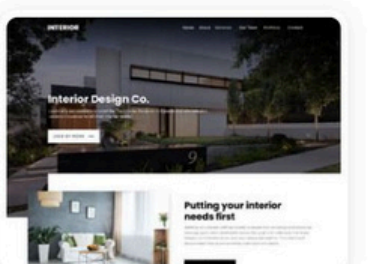

CO ZAWIERA OFERTA

● Strona Internetowa

- Gotowy szablon strony internetowej z możliwością wyboru spośród wielu atrakcyjnych wzorów.
- Strona dostosowana do wszystkich urządzeń: komputery, tablety, telefony.
- Integracja z mediami społecznościowymi.
- Formularz kontaktowy, mapa lokalizacji i inne przydatne elementy.
- System CMS (łatwe zarządzanie treścią) - Wordpress, z tysiącami wtyczek do rozbudowy.
- Hosting i domena .pl przez pierwszy rok w cenie.
- Wideoporadniki do samodzielnej obsługi strony.
- Profesjonalny e-mail we własnej domenie: np. biuro@twoja-firma.pl lub kontakt@twoja-firma.pl.

Przykładowe szablony

Ultra Coffee [DEMO](#)

Ultra Construction [DEMO](#)

Ultra Contractor [DEMO](#)

Ultra Craft [DEMO](#)

Ultra eBook [DEMO](#)

Ultra eCommerce [DEMO](#)

Ultra Games [DEMO](#)

Ultra Horizontal [DEMO](#)

Ultra Interior [DEMO](#)

Ultra Jewelry [DEMO](#)

Ultra Kids [DEMO](#)

Ultra Lawyer [DEMO](#)

Pełna lista szablonów znajduje się na naszej stronie

Porównanie ofert

| Rodzaj oferty |  mini |  mini+sm |  medium |  medium+sm |  Maxi+sm |
|--|--|---|---|---|---|
|  Cena | 199 zł | 399 zł | 699 zł | 899 zł | 1499 zł |
|  Responywność | Tak | Tak | Tak | Tak | Tak |
|  SEO | Tak | Tak | Tak | Tak | Tak |
|  Nowoczesny wygląd strony | Tak | Tak | Tak | Tak | Tak |
|  Copywriting | Tak | Tak | Tak | Tak | Tak |
|  System zarządzania treścią | Nie | Nie | Tak | Tak | Tak |
|  Konta na social mediach | Nie | Tak | Nie | Tak | Tak |
|  Liczba podstron | 5 | 5 | bez limitu | bez limitu | bez limitu |
|  Wsparcie techniczne | Tak | Tak | Tak | Tak | Tak |
|  Indywidualne projekt | Nie | Nie | Nie | Nie | TAK |