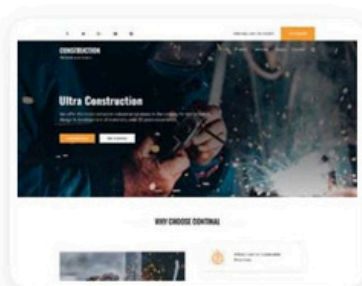

DLACZEGO NAS WYBRAĆ:

- **Profesjonalizm:** Tworzymy strony według najnowszych standardów, dostosowane do Twojej branży.
- **Szybkość realizacji:** Gotowy projekt jest dostępny już na następny dzień od zamówienia.
- **Wsparcie techniczne:** Oferujemy pełne wsparcie na każdym etapie współpracy, a także atrakcyjne rabaty na kolejne usługi.

Przykładowe szablony

Ultra Coffee [DEMO](#)

Ultra Construction [DEMO](#)

Ultra Contractor [DEMO](#)

Ultra Craft [DEMO](#)

Ultra eBook [DEMO](#)

Ultra eCommerce [DEMO](#)

Ultra Games [DEMO](#)