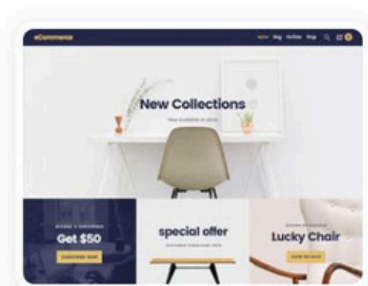

Przykładowe szablony

Ultra Coffee [DEMO](#)

Ultra Construction [DEMO](#)

Ultra Contractor [DEMO](#)

Ultra Craft [DEMO](#)

Ultra eBook [DEMO](#)

Ultra eCommerce [DEMO](#)

Ultra Games [DEMO](#)

Ultra Horizontal [DEMO](#)

Ultra Interior [DEMO](#)

Ultra Jewelry [DEMO](#)

Ultra Kids [DEMO](#)

Ultra Lawyer [DEMO](#)

Pełna lista szablonów znajduje się na naszej stronie

Porównanie ofert

| Rodzaj oferty |  mini |  mini+sm |  medium |  medium+sm |  Maxi+sm |
|--|--|---|---|---|---|
|  Cena | 199 zł | 399 zł | 699 zł | 899 zł | 1499 zł |
|  Responywność | Tak | Tak | Tak | Tak | Tak |
|  SEO | Tak | Tak | Tak | Tak | Tak |
|  Nowoczesny wygląd strony | Tak | Tak | Tak | Tak | Tak |
|  Copywriting | Tak | Tak | Tak | Tak | Tak |
|  System zarządzania treścią | Nie | Nie | Tak | Tak | Tak |
|  Konta na social mediach | Nie | Tak | Nie | Tak | Tak |
|  Liczba podstron | 5 | 5 | bez limitu | bez limitu | bez limitu |
|  Wsparcie techniczne | Tak | Tak | Tak | Tak | Tak |
|  Indywidualne projekt | Nie | Nie | Nie | Nie | TAK |